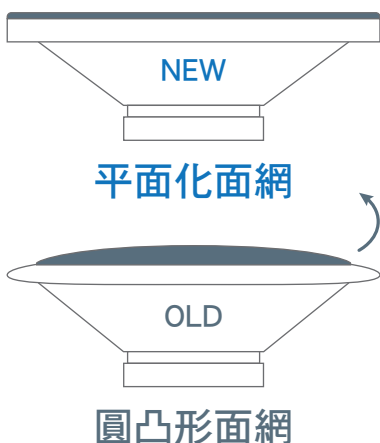

新型旋固式安裝，簡便又牢固

旋轉式鋁合金網罩設計，輕鬆往右旋轉即可安裝在天花板上更加輕鬆、方便。固定於天花板上不怕網罩落下。

一字起子快易夾，組立輕鬆又安全

有別於一般螺絲安裝，省時更省力，一旦安裝天花板揚聲器，使用一字起子往內一推、旋轉即可輕鬆夾住天花板。安裝上更為方便。

防潮大師-鋁合金防護罩

針對台灣潮濕氣候設計，AVES全系列揚聲器採用鋁合金防護罩，顏色常保如新、不留鏽斑。

型號	IC-7(B/W)
喇叭單體	6.5吋 雙錐盆
頻率範圍	60 Hz-20 K Hz
額定功率	15W/6W(100V)/15W(8Ω)
阻抗	8Ω
最大音壓	86 dB
顏色	黑色/白色
尺寸	Dia 239 x H 100mm (開孔直徑：205mm)
重量	1.4kg

平面化低調美學

一字起子快易夾