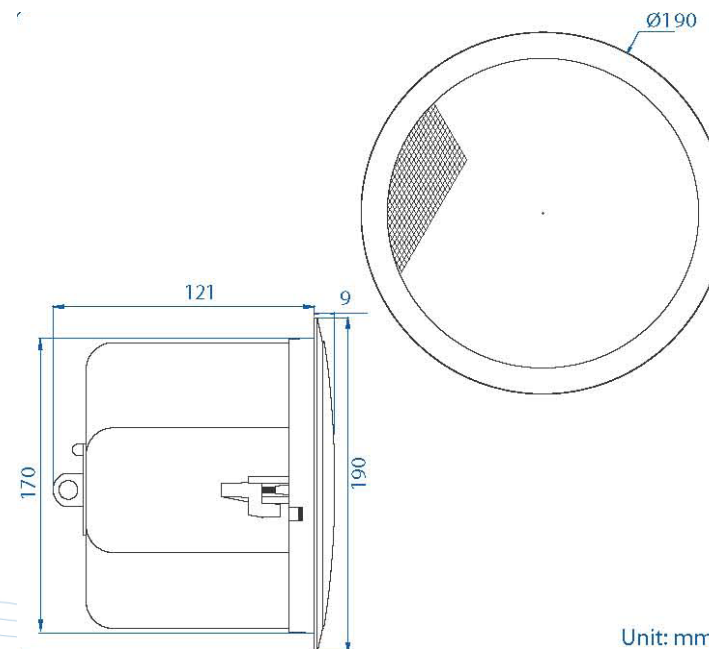

CES Audio 後罩低音反射式吸頂揚聲器 CSB-3150

CSB-3150 內裝3.5吋pp材質單體，8盎司為高品質2-way圓頂狀揚聲器，具強化聲音品質效用，造型小巧，提供旋鈕式電壓選擇開關、15W變壓裝置供1.9W (100V) 及1W (70V)使用，適合高級高空營造現場音質響宴之聆聽。

旋鈕式電壓選擇開關

- CE (EMC & LVD) 認證
- RoHS 綠色環保產品認證
- EASE Data
- 100 小時壽命測試
- 絕緣耐壓測試

型號	CSB-3150
喇叭單體	3.5 吋 低音
	0.5 吋 高音
頻率範圍	85 Hz – 25 KHz
額定功率	15W (100V / 8Ω)
最大功率	15W
最大音壓	98dB
擴散角度	210° / 140°
顏色	白色
尺寸	Dia 190 × H 130 (mm) 開孔 170 (mm)
重量	1.63 kg

Unit: mm