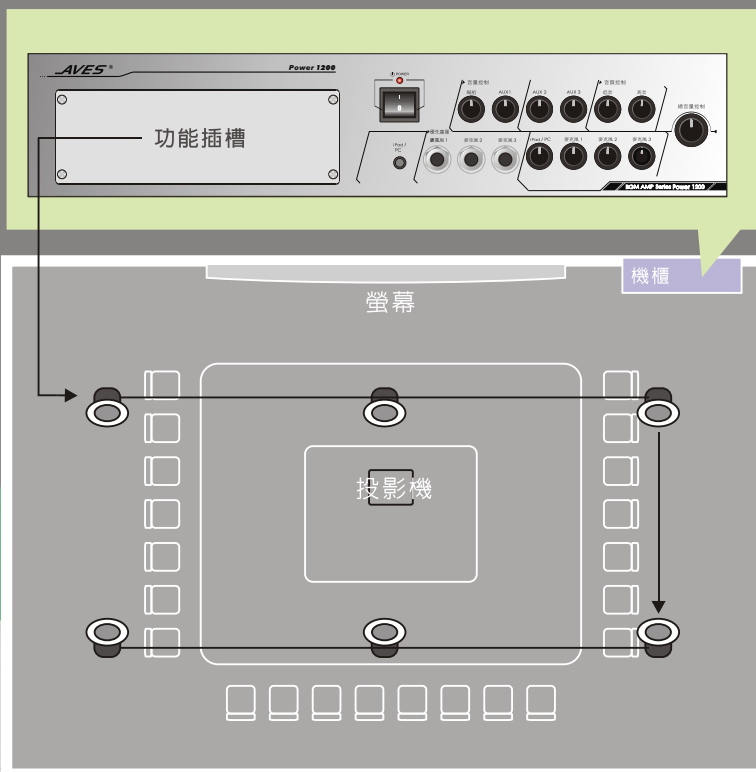

AVES[®]

Power 1200 模組式專業擴大機

特點說明

- 一組內建功能插槽，可靈活搭配功能模組，120W 高輸出功率，內建風扇，可於商務用途長時間運作。
- 提供 3 組麥克風輸入，皆配置獨立音量控制，前方麥克風提供優先廣播，運作時自動將其他音源靜音。
- 內建監聽喇叭，便利調整各模組音量混音比例之參考，如背景音樂與主廣告詞音量，可於機房聆聽擴音現場概況。
- 提供主混音輸出高音、低音控制，可適當修正或補償播音現場環境音場條件之不足，得到最佳擴音與聆聽效果。
- 提供 2 組外部音源輸入，配置獨立音量控制，可播放如外接電腦、CD、MP3 ... 等信號來源。
- 提供 1 組錄音輸出，方便外部錄音設備錄製本擴大機混音之信號，如廣告宣傳品製作。
- 提供二種版本選擇，(1) 低阻抗版本 (8Ω) (2) 高阻抗版本 (21Ω / 70V)、(42Ω / 100V)。

■ 主機規格

一般規格

電源	AC 110V / 60Hz
尺寸 (mm)	W : 430 H : 103 D : 365
重量	9.5 kg

音頻規格

輸出功率	120W
總諧波失真 (T.H.D.)	< 1%
信號雜音比 (S/N Ratio)	> 60dB (MIC) / >72dB (AUX)
頻率響應	30Hz ~ 20KHz
低音調整	100Hz ± 10dB
高音調整	10KHz ± 10dB
錄音輸入準位	0dBV
麥克風輸入準位 (MIC)	-46 ± 2dB
外部輸入準位 (AUX)	-20 ± 5dB
高阻抗輸出	21Ω (70V) / 42Ω (100V)
低阻抗輸出	8Ω
喇叭端子	M4 螺絲
監聽喇叭	2W / 8Ω