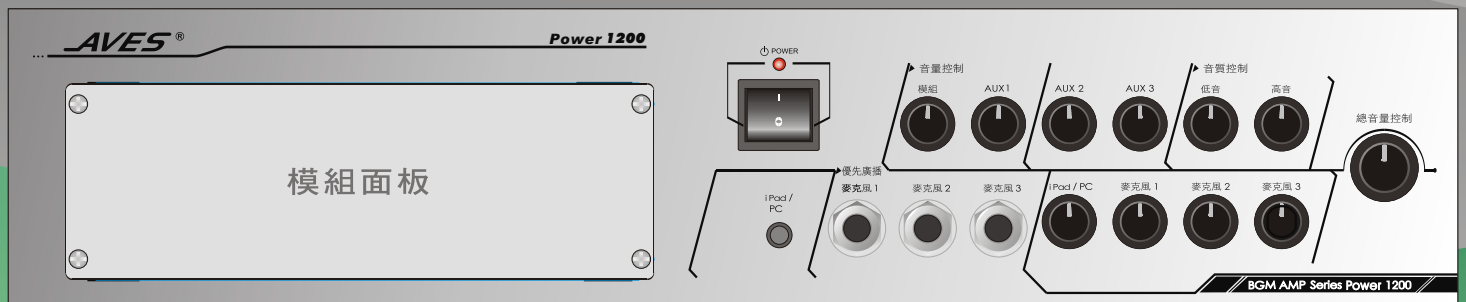

AVES[®]

Power 1200 模組式專業擴大機

特點說明

- 一組內建功能插槽，可靈活搭配功能模組，120W 高輸出功率，內建風扇，可於商務用途長時間運作。
- 提供 3 組麥克風輸入，皆配置獨立音量控制，前方麥克風提供優先廣播，運作時自動將其他音源靜音。
- 內建監聽喇叭，便利調整各模組音量混音比例之參考，如背景音樂與主廣告詞音量，可於機房聆聽擴音現場概況。
- 提供主混音輸出高音、低音控制，可適當修正或補償播音現場環境音場條件之不足，得到最佳擴音與聆聽效果。
- 提供 2 組外部音源輸入，配置獨立音量控制，可播放如外接電腦、CD、MP3 ... 等信號來源。
- 提供 1 組錄音輸出，方便外部錄音設備錄製本擴大機混音之信號，如廣告宣傳品製作。
- 提供二種版本選擇，(1) 低阻抗版本 (8Ω) (2) 高阻抗版本 (21Ω / 70V)、(42Ω / 100V)。

■ 主機規格

一般規格

電源	AC 110V / 60Hz
尺寸 (mm)	W : 430 H : 103 D : 365
重量	9.5 kg

音頻規格

輸出功率	120W
總諧波失真 (T.H.D.)	< 1%
信號雜音比 (S/N Ratio)	> 60dB (MIC) / >72dB (AUX)
頻率響應	30Hz ~ 20KHz
低音調整	100Hz ± 10dB
高音調整	10KHz ± 10dB
錄音輸入準位	0dBV
麥克風輸入準位 (MIC)	-46 ± 2dB
外部輸入準位 (AUX)	-20 ± 5dB
高阻抗輸出	21Ω (70V) / 42Ω (100V)
低阻抗輸出	8Ω
喇叭端子	M4 螺絲
監聽喇叭	2W / 8Ω